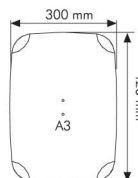

- (E) Menuboard with sight angle that catch the eye level. Decorative base provide an elegant look. Available in A4&A3 size in portrait & landscape positions. Height of A4 model is always 1000 mm. Height of A3 model is 1200 mm.
- (D) Der Sichtwinkel des Rahmens ist in Augenhöhe. Die dekorative Fussplatte verleiht Eleganz. A4 und A3 Format in Hoch- und Querformat erhältlich. Maximale Höhe von A4 ist 1000 mm, maximale Höhe von A3 ist 1200 mm.

Decorative base powdercoated 9006  
2,70 kg

Decorative base powdercoated 9006  
1,62 kg

| MATERIAL : Silver anodised aluminium PROFILE : 25 mm 45° |               |                |              |              |              | WEIGHT       | PACKING SIZE       |
|--|---------------|----------------|--------------|--------------|--------------|--------------|--------------------|
| MITRED ARTICLE   | ROUND ARTICLE | EXTERNAL (x-y) | POSTER       | COPY         | DESCRIPTION  | WITH PACKING | *W X H X D         |
| UDMB10Y5A4   | UDMB10Y0A4    | 327 X 240 mm   | 297 X 210 mm | 279 X 192 mm | A4 landscape | 3,500 kg     | 290 X 920 X 65 mm  |
| UDMB10D5A4   | UDMB10D0A4    | 240 X 327 mm   | 210 X 297 mm | 192 X 279 mm | A4 portrait  | 3,500 kg     | 290 X 920 X 65 mm  |
| UDMB10Y5A3   | UDMB10Y0A3    | 450 X 327 mm   | 420 X 297 mm | 402 X 279 mm | A3 landscape | 6,650 kg     | 380 X 1080 X 65 mm |
| UDMB10D5A3   | UDMB10D0A3    | 327 X 450 mm   | 297 X 420 mm | 279 X 402 mm | A3 portrait  | 6,650 kg     | 380 X 1080 X 65 mm |

\* W: Width H: Height D: Depth