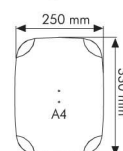

- (E) Menuboard with sight angle that catch the eye level. Decorative base provide an elegant look. Available in A4&A3 size in portrait & landscape positions. Height of A4 model is always 1000 mm. Height of A3 model is 1200 mm.
- (D) Der Sichtwinkel des Rahmens ist in Augenhöhe. Die dekorative Fussplatte verleiht Eleganz. A4 und A3 Format in Hoch- und Querformat erhältlich. Maximale Höhe von A4 ist 1000 mm, maximale Höhe von A3 ist 1200 mm.

Decorative base powdercoated 9006  
2,70 kg

Decorative base powdercoated 9006  
1,62 kg

| MATERIAL : Silver anodised aluminium PROFILE : 25 mm 45° |               |                |              |              |              | WEIGHT       | PACKING SIZE       |
|--|---------------|----------------|--------------|--------------|--------------|--------------|--------------------|
| MITRED ARTICLE   | ROUND ARTICLE | EXTERNAL (x-y) | POSTER       | COPY         | DESCRIPTION  | WITH PACKING | *W X H X D         |
| UDMB10Y5A4   | UDMB10Y0A4    | 327 X 240 mm   | 297 X 210 mm | 279 X 192 mm | A4 landscape | 3,500 kg     | 290 X 920 X 65 mm  |
| UDMB10D5A4   | UDMB10D0A4    | 240 X 327 mm   | 210 X 297 mm | 192 X 279 mm | A4 portrait  | 3,500 kg     | 290 X 920 X 65 mm  |
| UDMB10Y5A3   | UDMB10Y0A3    | 450 X 327 mm   | 420 X 297 mm | 402 X 279 mm | A3 landscape | 6,650 kg     | 380 X 1080 X 65 mm |
| UDMB10D5A3   | UDMB10D0A3    | 327 X 450 mm   | 297 X 420 mm | 279 X 402 mm | A3 portrait  | 6,650 kg     | 380 X 1080 X 65 mm |

\* W: Width H: Height D: Depth