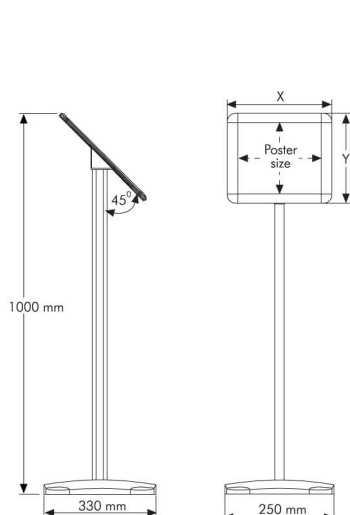

- (E) Menuboard with sight angle that catch the eye level. Decorative base provide an elegant look. Available in A4&A3 size in portrait & landscape positions. Height of A4 model is always 1000 mm. Height of A3 model is 1200 mm.
- (D) Der Sichtwinkel des Rahmens ist in Augenhöhe. Die dekorative Fussplatte verleiht Eleganz. A4 und A3 Format in Hoch- und Querformat erhältlich. Maximale Höhe von A4 ist 1000 mm, maximale Höhe von A3 ist 1200 mm.

Decorative base powdercoated 9006  
2,70 kg

Decorative base powdercoated 9006  
1,62 kg

| MATERIAL : Silver anodised aluminium PROFILE : 25 mm 45° |               |                |              |              |              | WEIGHT       | PACKING SIZE       |
|--|---------------|----------------|--------------|--------------|--------------|--------------|--------------------|
| MITRED ARTICLE   | ROUND ARTICLE | EXTERNAL (x-y) | POSTER       | COPY         | DESCRIPTION  | WITH PACKING | *W X H X D         |
| UDMB10Y5A4   | UDMB10Y0A4    | 327 X 240 mm   | 297 X 210 mm | 279 X 192 mm | A4 landscape | 3,500 kg     | 290 X 920 X 65 mm  |
| UDMB10D5A4   | UDMB10D0A4    | 240 X 327 mm   | 210 X 297 mm | 192 X 279 mm | A4 portrait  | 3,500 kg     | 290 X 920 X 65 mm  |
| UDMB10Y5A3   | UDMB10Y0A3    | 450 X 327 mm   | 420 X 297 mm | 402 X 279 mm | A3 landscape | 6,650 kg     | 380 X 1080 X 65 mm |
| UDMB10D5A3   | UDMB10D0A3    | 327 X 450 mm   | 297 X 420 mm | 279 X 402 mm | A3 portrait  | 6,650 kg     | 380 X 1080 X 65 mm |

\* W: Width H: Height D: Depth