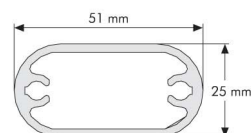

- (E) Menuboard with sight angle that catch the eye level. Decorative base provide an elegant look. Available in A4&A3 size in portrait & landscape positions. Height of A4 model is always 1000 mm. Height of A3 model is 1200 mm.
- (D) Der Sichtwinkel des Rahmens ist in Augenhöhe. Die dekorative Fussplatte verleiht Eleganz. A4 und A3 Format in Hoch- und Querformat erhältlich. Maximale Höhe von A4 ist 1000 mm, maximale Höhe von A3 ist 1200 mm.

Decorative base powdercoated 9006  
2,70 kg

Decorative base powdercoated 9006  
1,62 kg

| MATERIAL : Silver anodised aluminium PROFILE : 25 mm 45° |               |                |              |              |              | WEIGHT       | PACKING SIZE       |
|--|---------------|----------------|--------------|--------------|--------------|--------------|--------------------|
| MITRED ARTICLE   | ROUND ARTICLE | EXTERNAL (x-y) | POSTER       | COPY         | DESCRIPTION  | WITH PACKING | *W X H X D         |
| UDMB10Y5A4   | UDMB10Y0A4    | 327 X 240 mm   | 297 X 210 mm | 279 X 192 mm | A4 landscape | 3,500 kg     | 290 X 920 X 65 mm  |
| UDMB10D5A4   | UDMB10D0A4    | 240 X 327 mm   | 210 X 297 mm | 192 X 279 mm | A4 portrait  | 3,500 kg     | 290 X 920 X 65 mm  |
| UDMB10Y5A3   | UDMB10Y0A3    | 450 X 327 mm   | 420 X 297 mm | 402 X 279 mm | A3 landscape | 6,650 kg     | 380 X 1080 X 65 mm |
| UDMB10D5A3   | UDMB10D0A3    | 327 X 450 mm   | 297 X 420 mm | 279 X 402 mm | A3 portrait  | 6,650 kg     | 380 X 1080 X 65 mm |

\* W: Width H: Height D: Depth